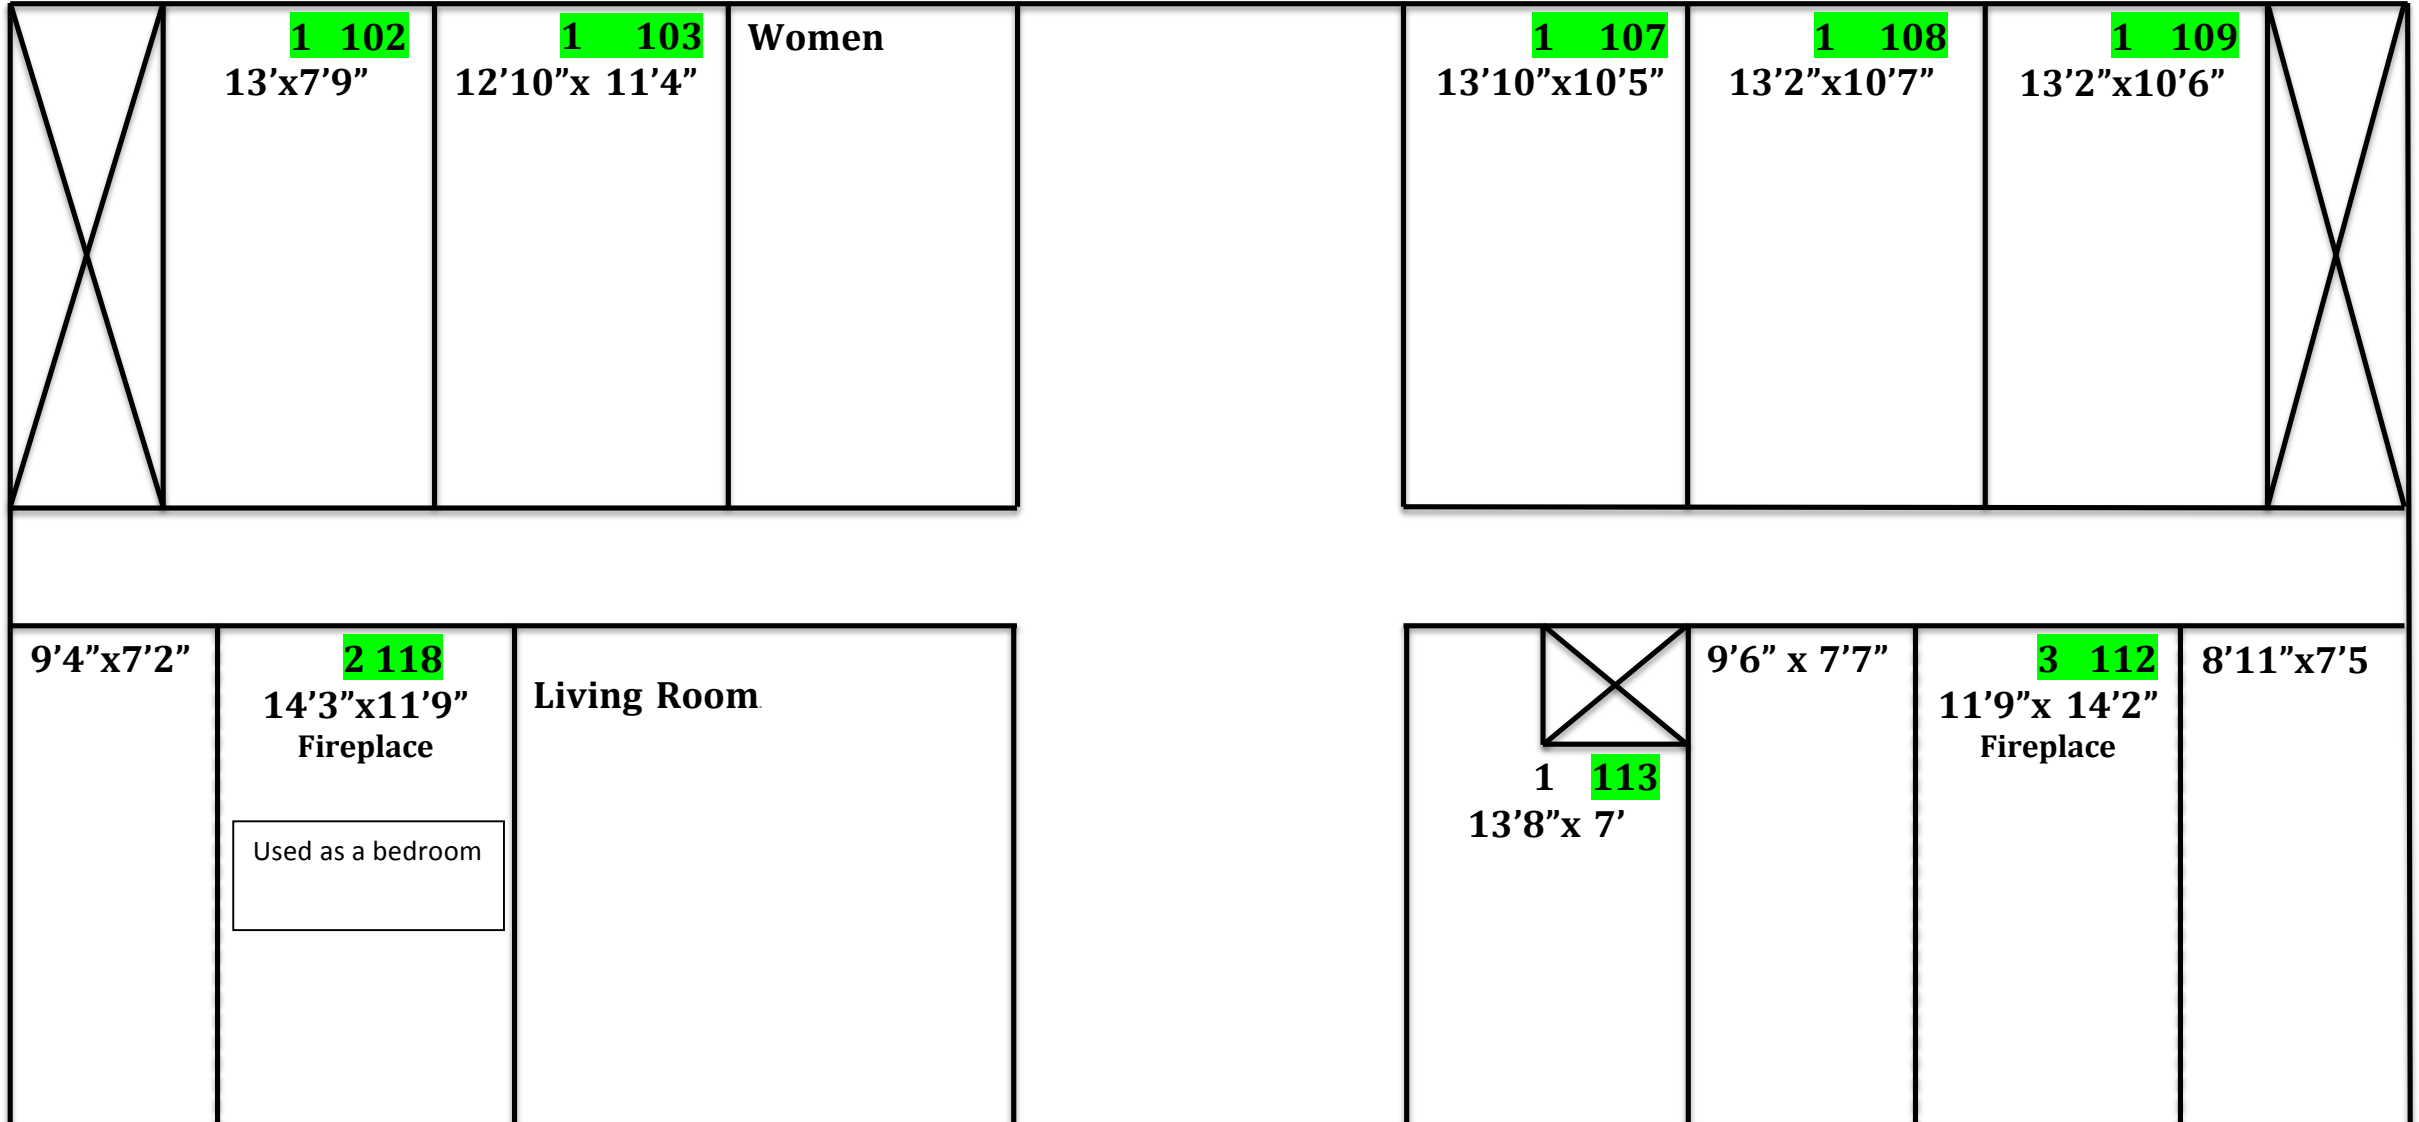

# Carson - 1<sup>st</sup> Floor

## Carson - 2<sup>nd</sup> Floor

	<b>1 202</b> 13'7" x 7'6"	<b>1 203</b> 13'7" x 7'5"	<b>Women</b>	<b>1 206</b> 12'5" x 8'7"  <div style="border: 1px solid black; padding: 2px; width: fit-content; margin: auto;">             Storage Room offline           </div>	<b>1 207</b> 14'2" x 10'4"	<b>1 208</b> 13'5" x 10'9"	<b>1 209</b> 13'6" x 10'5"	
9'11" x 7'9"	<b>3 219</b> 14'2" x 12'	8' x 9'8"	<b>2 217</b> 13'5" x 13'9"	<b>Women</b>	<b>Men</b>  	9'8" x 7'7"	<b>3 212</b> 14'7" x 10'10"  <b>Fireplace</b>  <div style="border: 1px solid black; padding: 2px; width: fit-content; margin: auto;">             Common Area With Bed           </div>	9'10" x 7'10"

# Carson - 3<sup>rd</sup> Floor